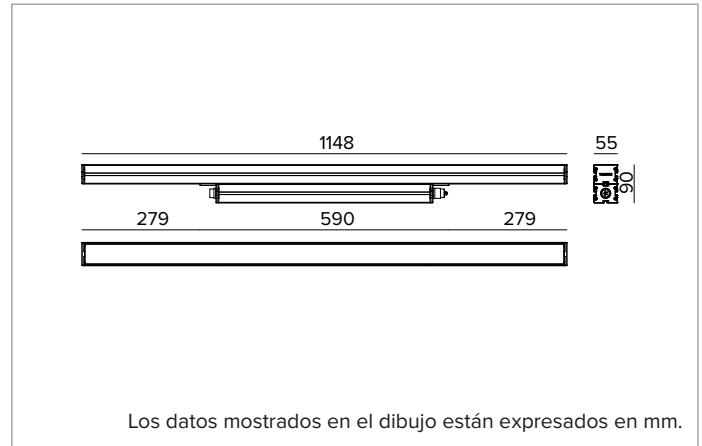

E0524GFL830ELBA | JEDI NOVA 55 Proyector Proyector lineal orientable de LED

		3000K	H(m)	D1(m)	D2(m)	E _{max} (lx)
		Ra80	10°	38°		
Fixture Power	70W	1	0.17	0.70	42897	
Source Flux	9096lm	2	0.34	1.39	10724	
Fixture Flux	6991lm	3	0.51	2.09	4766	
Efficacy	100lm/W	4	0.69	2.79	2681	
TS2068	I _{max} =4716cd/klm	I _{max}	42897cd	5	0.86	3.48 1716